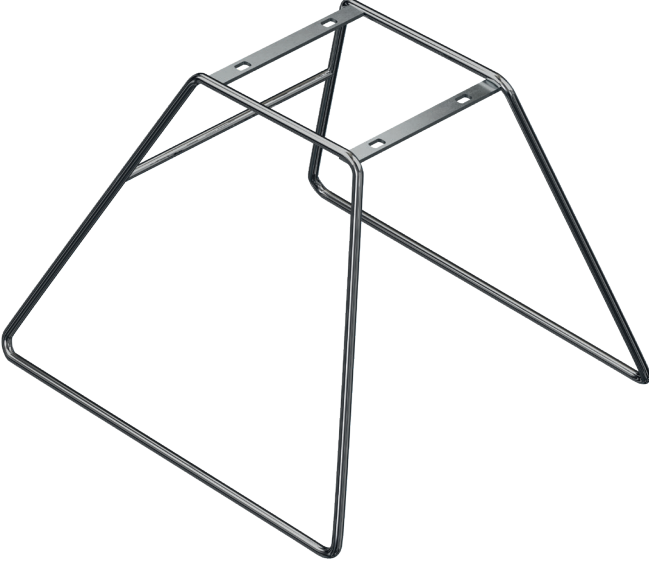

"Z" STAND CHASSIS

KROM MAT SİYAH ALTIN
CHROME MATTE BLACK GOLD

TP-5848

U AYAK LAMALI - 3

SPINDLE SEAT STAND - 3

KROM MAT SİYAH ALTIN
CHROME MATTE BLACK GOLD

TP-5849

TRANSMİSYON AYAK - 1

SPINDLE SEAT STAND - 1

KROM MAT SİYAH ALTIN
CHROME MATTE BLACK GOLD

TP-5850

TRANSMİSYON AYAK - 2

SPINDLE SEAT STAND - 2

KROM MAT SİYAH ALTIN
CHROME MATTE BLACK GOLD

TP-5851

TRANSMİSYON AYAK - 3