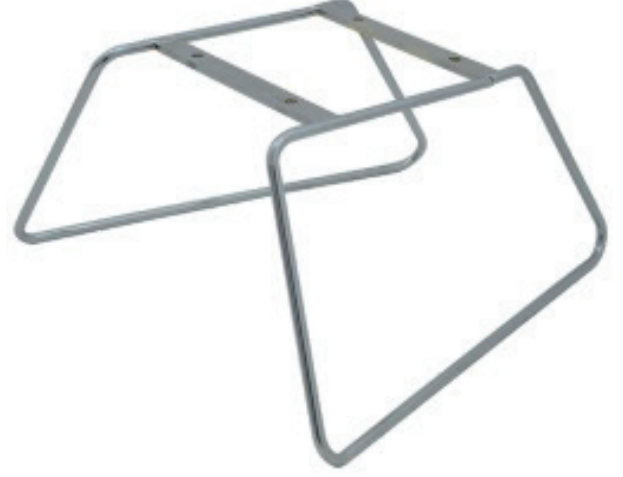

TP-5850

TRANSMİSYON AYAK - 2

SPINDLE SEAT STAND - 2

KROM MAT SİYAH ALTIN
CHROME MATTE BLACK GOLD