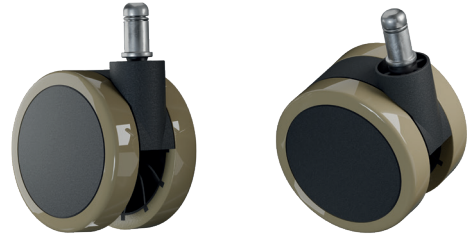

KROM KAPPLI TEKER

CHROME WHEEL

TP-5875

PLASTİK TEKER

PLASTIC WHEEL

TP-5876

SESİZ SİLİKON TEKER KÜÇÜK

QUIET SILICON WHEEL (SMALL)