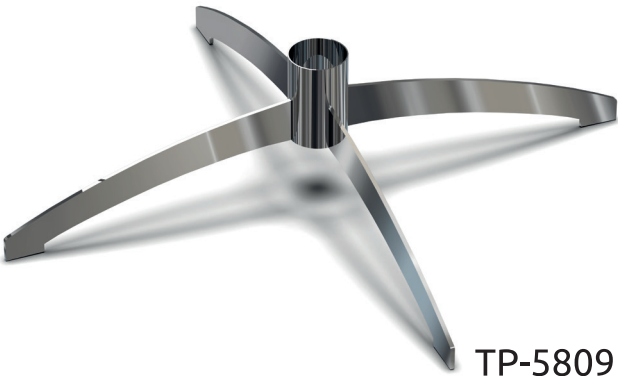

TP-5809

LUNA YATAY YILDIZ AYAK

LUNA HORIZONTAL LASER STAR

KROM MAT SİYAH ALTIN
CHROME MATTE BLACK GOLD