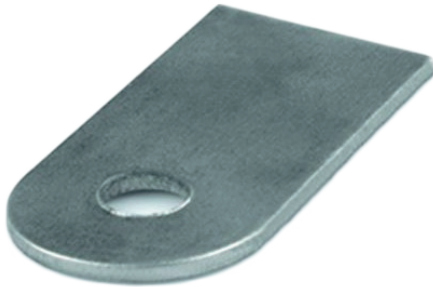

OTURAK BAĞLANTISI

SEAT CONNETIONS

2. Parça
Piece

TP-5842

ZEMİN BAĞLANTISI

FLOOR CONNETIONS

3. Parça
Piece

TP-5856

BAZA BAŞLIK KIZAĞI

BED HEAD SLIDE

TP-5857

RANZA BAĞLANTI KOL KIZAĞI

BUNK ATTACHMENT HANDLE SLIDE

TP-5862

KOL PULU

HANDLE WASHER