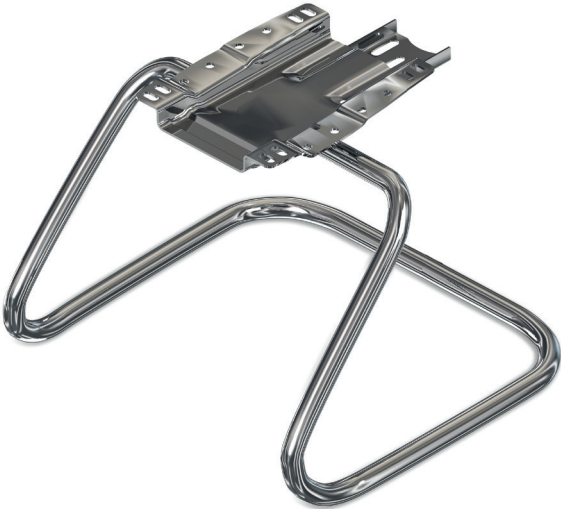

"Z" SPINDLE SEAT STAND

KROM MAT SİYAH ALTIN
CHROME MATTE BLACK GOLD

TP-5846

Z AYAK ŞASİLİ

"Z" STAND CHASSIS

KROM MAT SİYAH ALTIN
CHROME MATTE BLACK GOLD

TP-5847

Z AYAK KUYRUKLU ŞASİ