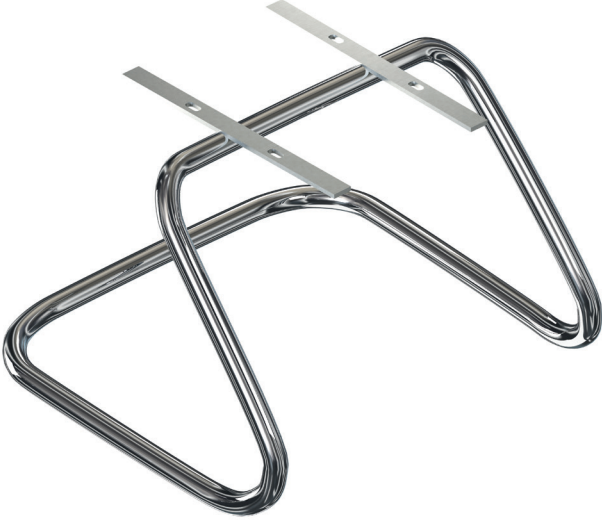

CONICAL CIRCLE LONG

KROM MAT SİYAH ALTIN
CHROME MATTE BLACK GOLD

TP-5855

ARAKONİK ÇEMBER AYARLI

ADJUSTABLE CONICAL CIRCLE

KROM MAT SİYAH ALTIN
CHROME MATTE BLACK GOLD

TP-5845

Z AYAK LAMALI