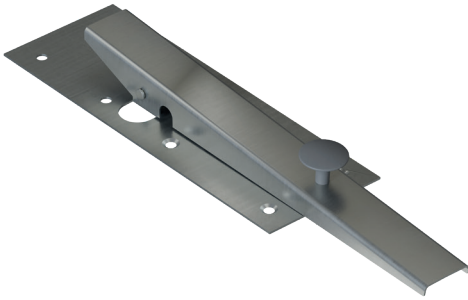

"U" STAND SPINDLE

KROM MAT SİYAH ALTIN
CHROME MATTE BLACK GOLD

TP-5880

4 AYAK ŞASELİ

4 HANDLE SHASSIS

KROM MAT SİYAH ALTIN
CHROME MATTE BLACK GOLD

TP-5843

MASA AYAK KİLİTİ