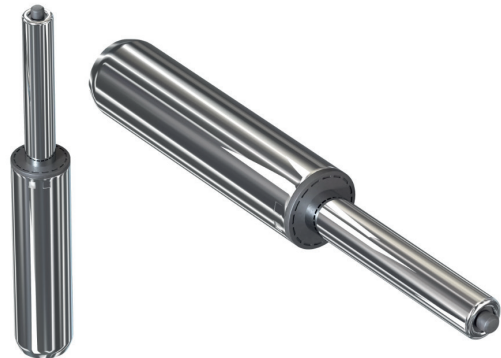

TP-5877

SESİZ SİLİKON TEKER

QUIET SILICON WHEEL

TP-5878

AMOTİSÖR

CONICAL STAND CHROME COVER

TP-5879

KROM AMOTİSÖR